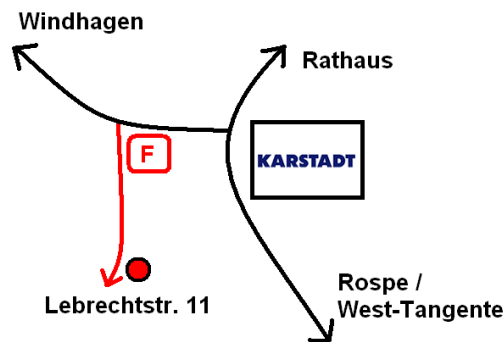

## Anfahrt zur Praxis

### Lage der Praxis:

200 Meter vom Gummersbacher Stadtzentrum entfernt, am „Steinberg“, an der Straße hoch zur Gummersbacher Stadthalle gelegen.

**Parken direkt vor der Praxis ist möglich - ausreichend kostenloser Parkraum ist vorhanden!!**

### Anfahrt:

Richtung Gummersbacher Innenstadt fahren, zur großen Hauptkreuzung am Karstadt.

(Das Gummersbacher EKZ „Bergischer Hof“ mit „Karstadt“)

Am „Karstadt“ vorbei fahren und dann auf die Kaiserstraße Richtung Windhagen (Kotthausen / Marienheide) abbiegen.

Dazu von der Rospestr. bzw. der Westtangente [Schnellstraße] aus kommend direkt am Karstadt auf der Kreuzung links abbiegen;

vom Rathaus aus kommend nach dem Karstadt rechts herum.

**Nach ca. 200 Metern an der Feuerwehr links in die Lebrechtstraße einbiegen.**